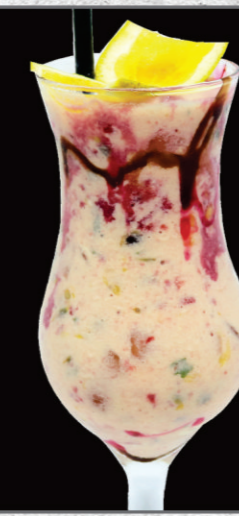

DRINK WATERMELON

Vodka, syrup
tangerina, syrup
melancia, sprite
e espuma cítrica

37,90

SANGRIA

Vinho tinto suave,
laranja fruta, maçã
em cubos, gelo
e soda

38,90

NAYUMI SUSHI VILA TUPI

  **Nayumi-Sushi-Vila-Tupi**

Drinks

NAYUMI DREAM

Vodka,
syrup pêssego,
licor peach,
espumante e gelo

39,90

ROSE

Gin, syrup rosas,
syrup violeta,
suco de limão,
flor de hibisco
desidratada e tônica

35,90

ICE CUBA

Vodka ou rum,
sorvete de creme,
maracujá,
morango e hortelã

31,90

MOSCOW MULE

Vodka vanilla, mix
sour gengibre,
espuma cítrica

39,90

TROPICAL BY CHEF GIN

Gin, syrup maracujá,
syrup tropical blue,
redbull, laranja frutta
e hortelã